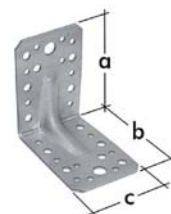

## SIGE police do skrine s tlmením

Nostnosť: 40kg

Rozmer:  
864 x 500 x 160 mm

Obj. číslo	Názov	Akciová cena
37004	S014F - drôtená	76,666
37005	S014R - na sklo	83,333

## Rektifikácia k nohe kónus

Obj. číslo	Názov	Akciová cena
988	D50mm - sivá	0,275
962	D73mm - sivá	0,275

## Spojovacie prvky do dreva

Viac informácií o ďalších produktoch nájdete na [www.quatrolm.sk](http://www.quatrolm.sk)

Obj. číslo	Názov	rozmer	Akciová cena
5081	Uholník KP1	90x90x65 mm	0,275