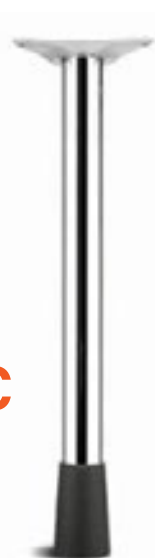

Zámok rotačný KYR 20KC + tyč

Technické parametre

tyč: 1000 mm
úprava: chróm

~~7,99 €~~ **6,66 €**

obj.číslo: 12087

Podpera police s maticou

Technické parametre

dĺžka: 212 mm
priemer: 20 mm
úprava: chróm

~~5,60 €~~ **4,91 €**

obj.číslo: 1293

Uchyt WINDOWS 128 mm

Obj. číslo	povrchová úprava	Akciová cena
19074	chróm matný	1,89 €
19079	chróm	1,50 €

Stolová noha 997

Technické parametre

výška: 870-970 mm
priemer: 60 mm
úprava: chróm

~~12,50 €~~ **9,66 €**

obj.číslo: 980

Zásobník na 20 CD plastový

Obj. číslo	farba	Akciová cena
10020	čierna	0,83 €
10021	sivá	0,83 €

Držiak káblov KELA strieborný

9,16 €

~~12,20 €~~

obj.číslo: 736

Tyč závesná

Technické parametre

dĺžka: 1000 mm
priemer: 20 mm
úprava: nikel

~~9,60 €~~ **6,66 €**

obj.číslo: 1527

Kôš CARGO 15 čiastočný výsuv spodný

Technické parametre

úprava: chróm

~~12,96 €~~ **10,83 €**

obj.číslo: 29105.01