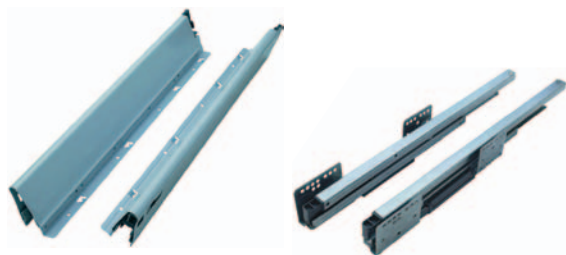

Akcia platí od 28.03.2011 do 10.04.2011 alebo do vypredania zásob.

Plnovýsuv SOFTBOX s tlmením

Výsuv obsahuje:
 - 2x výsuv s tlmením
 - 2x bočnice
 - 2x upevnenie predného čela
 - 2x držiak chrbtka

sada reling obsahuje:
 - 4x reling
 - 2x držiak chrbtka

Obj. číslo	Názov	Akciová cena
14086	výsuv SOFTBOX 450mm (sada)	11,08
14088	reling 450mm s držiakmi čela (sada)	2,50
14087	výsuv SOFTBOX 500mm (sada)	11,50
14089	reling 500mm s držiakmi čela (sada)	2,50

Noha kónus zlatá

Obj. číslo	Rozmer	Akciová cena
968	120 mm	0,91 €
969	150 mm	1,25 €

Noha stolová kónus

Technické parametre

rozmer: 710/35/15 mm
úprava: zlatá

8,00 €

~~12,50 €~~

obj.číslo: 916

rozmer: 370x70x480mm
úprava: chróm