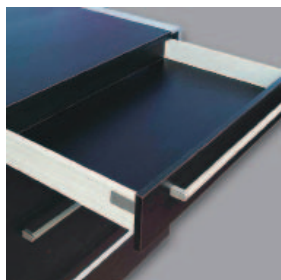

Akcia platí od 28.03.2011 do 10.04.2011 alebo do vypredania zásob.

Plnovýsuv SOFTBOX s tlmením