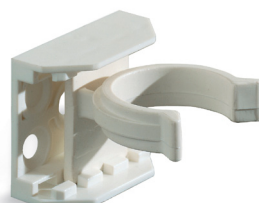

obj. číslo: 942