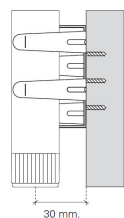

balenie:

v kartóne 500 ks
v sáčku:
noha s rektifikáciou
po 4ks

obj. číslo: 9084

noha 120 + 15 mm

0,243 €

balenie:

v kartóne 500 ks
v sáčku:
noha s rektifikáciou
po 4ks

Pri všetkých nohách možnosť rektifikácie skrutkovačom z vnútra skrine.

Skrutka k nohe R2,3-dielnej

M10x32 mm dutá s krytkou

0,067 €

Obj. číslo: 4056

Objímka KOV

obj. číslo: 941

0,109 €

Objímka PVC