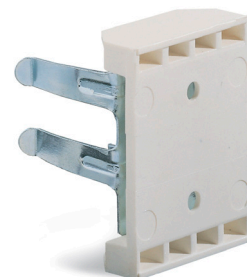

Objímka KOV/PVC

obj. číslo: 943