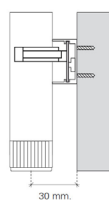

balenie:

v kartóne 500 ks
v sáčku:
noha s rektifikáciou
po 4ks

obj. číslo: 9084

noha 120 + 15 mm

0,243 €

balenie:

v kartóne 500 ks
v sáčku:
noha s rektifikáciou
po 4ks

Pri všetkých nohách možnosť rektifikácie skrutkovačom z vnútra skrine.

Skrutka k nohe R2,3-dielnej

M10x32 mm dutá s krytkou

0,067 €

Obj. číslo: 4056

Objímka KOV

obj. číslo: 941

0,109 €

Objímka PVC