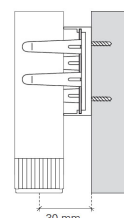

Objímka KOV/PVC