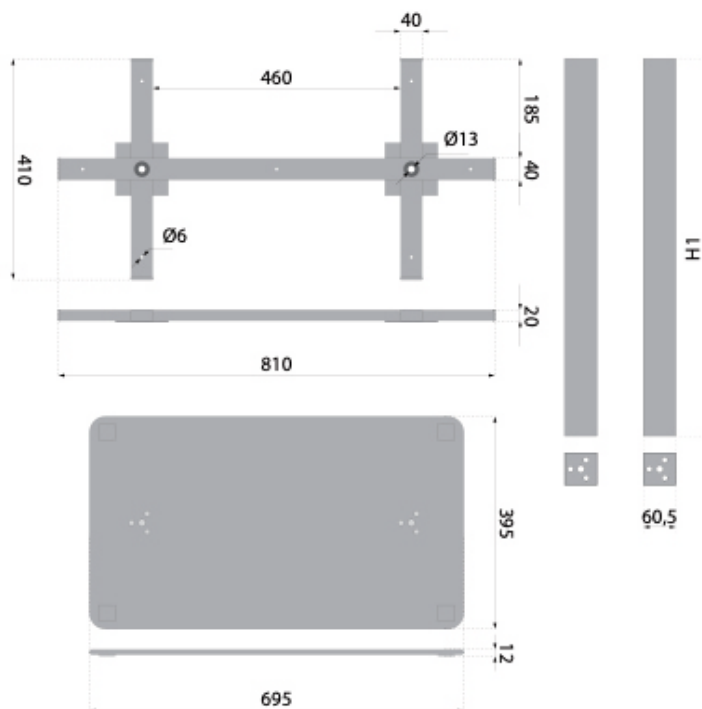

### DN-451

čierna nerez

H	H1
730	700
1100	1070

DN-452

čierna nerez

H	H1
730	700