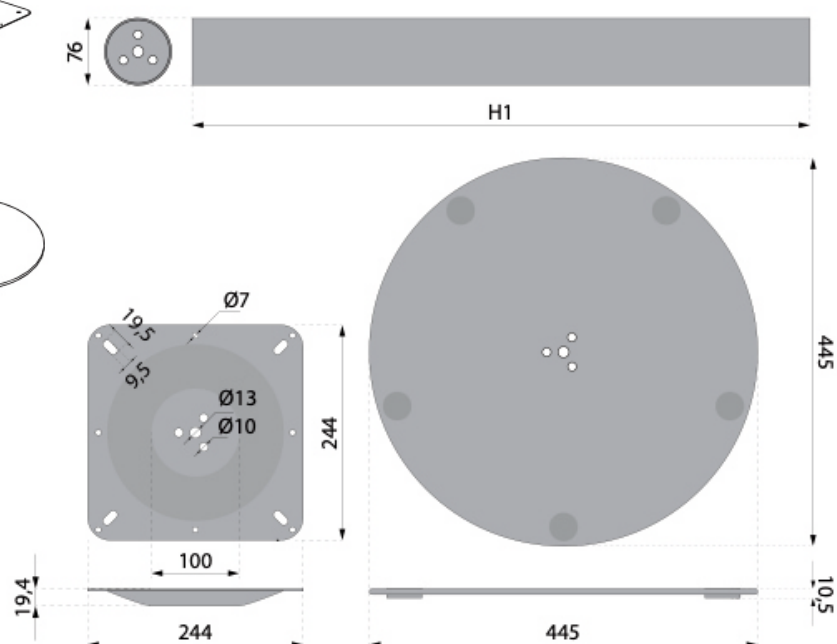

### DN-450

čierna nerez

H	H1
730	700
1100	1070

### DN-451

čierna nerez

H	H1
730	700
1100	1070

DN-452

čierna nerez

H	H1
730	700

### MOC cenník

- 953 DN450 H730 čierna - 94,40€ s DPH (76,75 bez DPH)  
 968 DN450 H730 nerez - 91,30€ s DPH (74,22 bez DPH)  
 9092 DN450 H1100 čierna - 105,60€ s DPH (85,85 bez DPH)  
 9010 DN450 H1100 nerez - 115,90€ s DPH (94,22 bez DPH)
- 992 DN-451 H730 čierna - 88,20€ s DPH (71,71 bez DPH)  
 993 DN-451 H730 nerez - 81,90€ s DPH (66,59 bez DPH)  
 \*DN-451 H1100 čierna - 109,68€ s DPH (89,17 bez DPH)  
 \*DN-451 H1100 nerez - 117,87€ s DPH (95,83 bez DPH)
- 961 DN-452 H730 čierna - 138,40€ s DPH (112,52 bez DPH)  
 9032 DN-452 H730 nerez - 146,60€ s DPH (119,19 bez DPH)