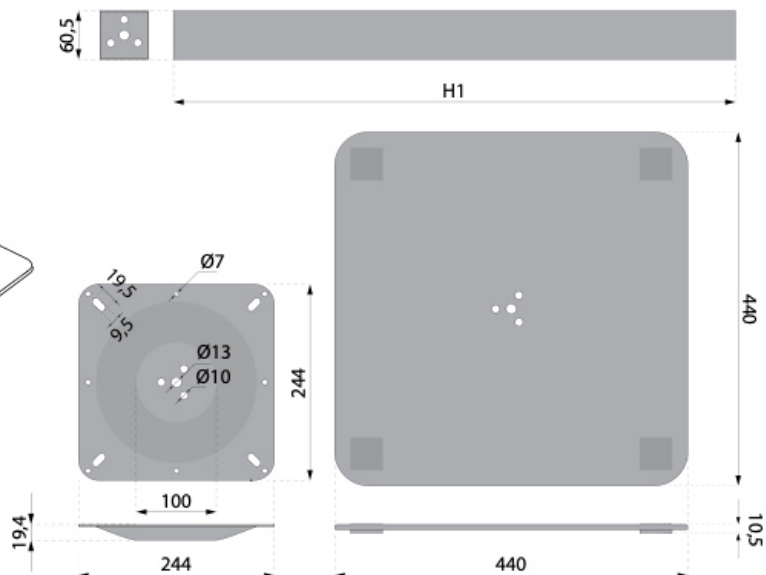

### DN-450

čierna nerez

H	H1
730	700
1100	1070

### DN-451

čierna nerez

H	H1
730	700
1100	1070

DN-452

čierna nerez

H	H1
730	700

### MOC cenník

- 953 DN450 H730 čierna - 94,40€ s DPH (76,75 bez DPH)  
 968 DN450 H730 nerez - 91,30€ s DPH (74,22 bez DPH)  
 9092 DN450 H1100 čierna - 105,60€ s DPH (85,85 bez DPH)  
 9010 DN450 H1100 nerez - 115,90€ s DPH (94,22 bez DPH)
- 992 DN-451 H730 čierna - 88,20€ s DPH (71,71 bez DPH)  
 993 DN-451 H730 nerez - 81,90€ s DPH (66,59 bez DPH)  
 \*DN-451 H1100 čierna - 109,68€ s DPH (89,17 bez DPH)  
 \*DN-451 H1100 nerez - 117,87€ s DPH (95,83 bez DPH)
- 961 DN-452 H730 čierna - 138,40€ s DPH (112,52 bez DPH)  
 9032 DN-452 H730 nerez - 146,60€ s DPH (119,19 bez DPH)